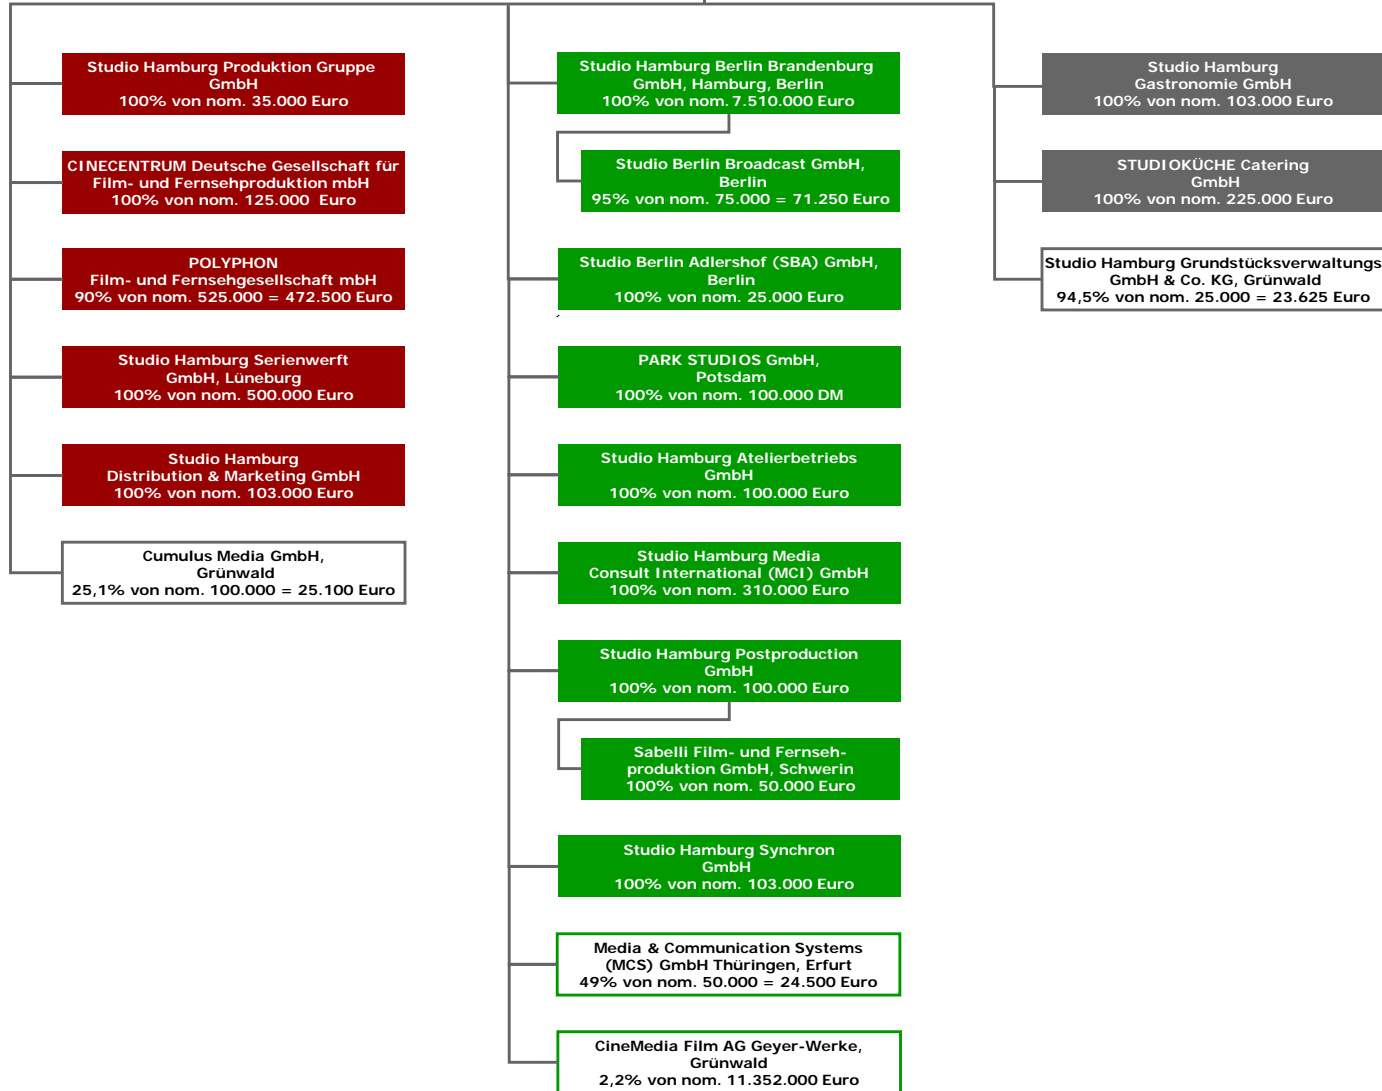

VERFLECHTUNGSPLAN

inkl. Produktionsmuttergesellschaften

Stand: 31.12.2015

Studio Hamburg GmbH

 beherrschte Unternehmen
 nicht beherrschte Unternehmen

Produktion & Distribution

Atelier & Technik

Services

VERFLECHTUNGSPLAN

Produktionsgesellschaften

Stand: 31.12.2015

Studio Hamburg GmbH