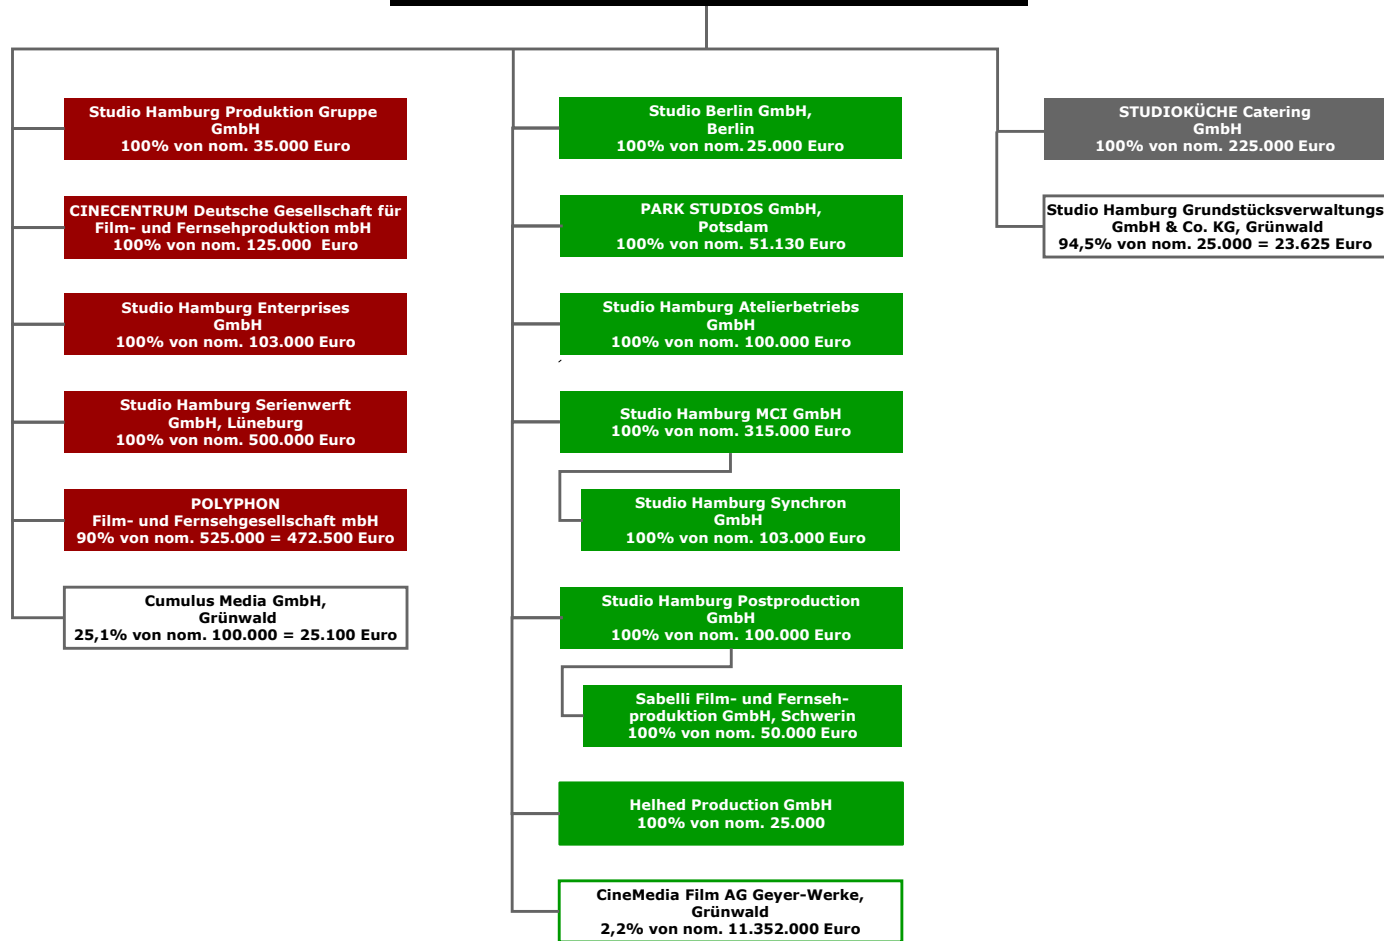

VERFLECHTUNGSPLAN

inkl. Produktionsmuttergesellschaften

Stand: 28.11.2018

Studio Hamburg GmbH

 beherrschte Unternehmen
 nicht beherrschte Unternehmen

Produktion & Distribution

Atelier & Technik

Services

VERFLECHTUNGSPLAN

Produktionsgesellschaften

Stand: 28.11.2018

Studio Hamburg GmbH