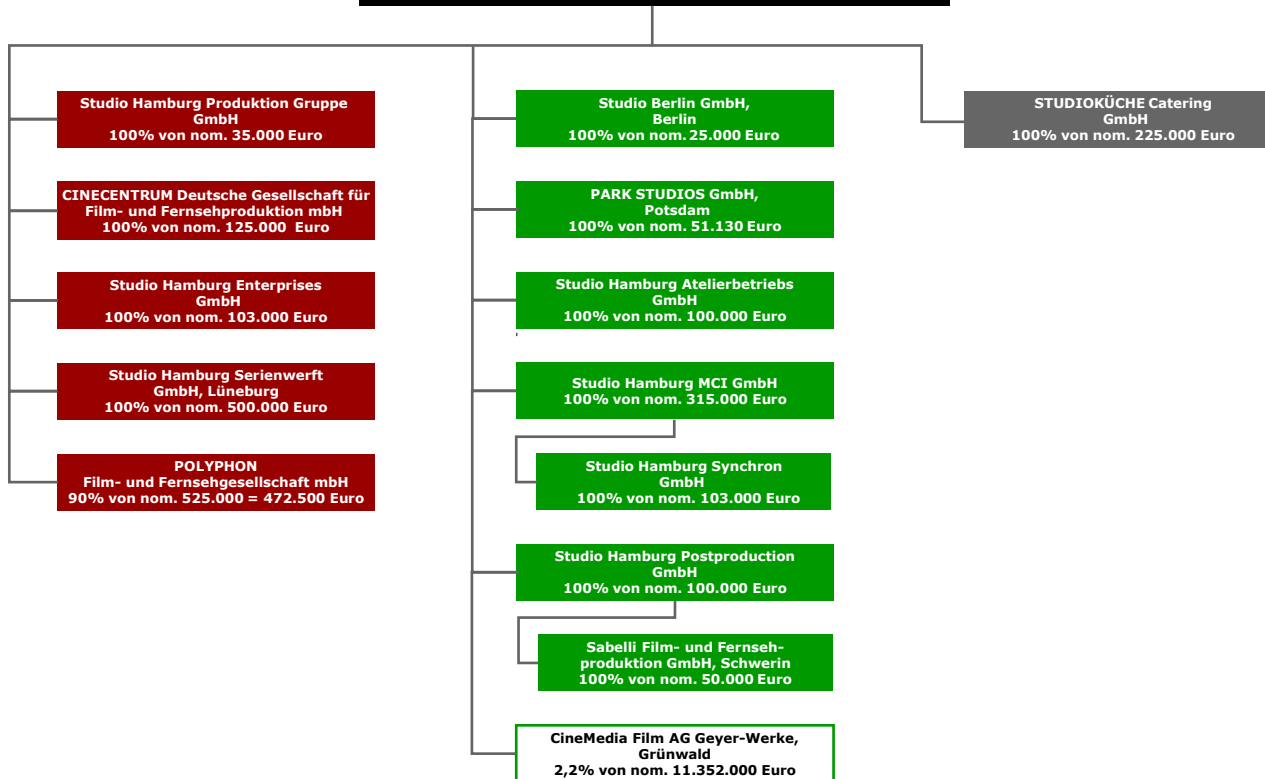

# VERFLECHTUNGSPLAN

inkl. Produktionsmuttergesellschaften

Stand: 31.12.2020

## Studio Hamburg GmbH

 beherrschte Unternehmen  
 nicht beherrschte Unternehmen

**Produktion & Distribution**

**Atelier & Technik**

**Services**

# VERFLECHTUNGSPLAN

## Produktionsgesellschaften

Stand: 31.12.2020